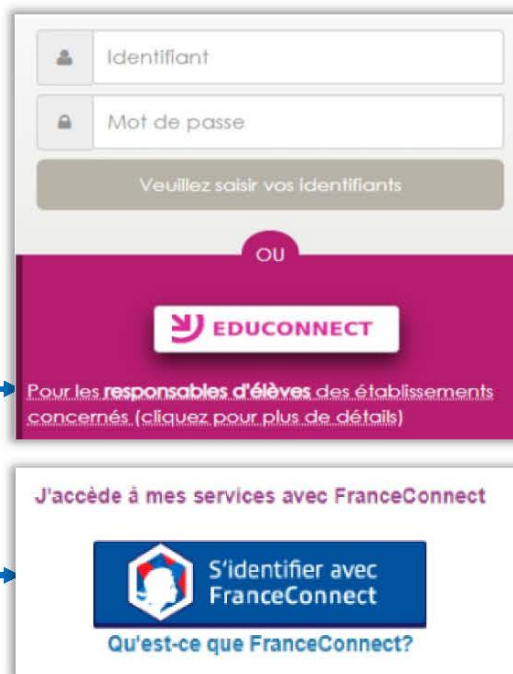

EDUCONNECT

Accéder à son espace numérique parent

Qu'est-ce que l'espace numérique parent ?

L'espace numérique parent permet d'avoir accès aux applications suivante :

- Pronote pour le suivi de votre enfant
- Teleservices pour l'orientation post 3e et la bourse collège et lycée

Comment me connecter ?

PROCÉDURE SE CONNECTER

- 1 Aller à l'adresse suivante :
metice.ac-reunion.fr
 - 2 Entrez vos identifiant et mot de passe et je clique sur :
SE CONNECTER
- Ou** Je m'identifie avec mon compte
FRANCECONNECT
(comme pour les impôts)